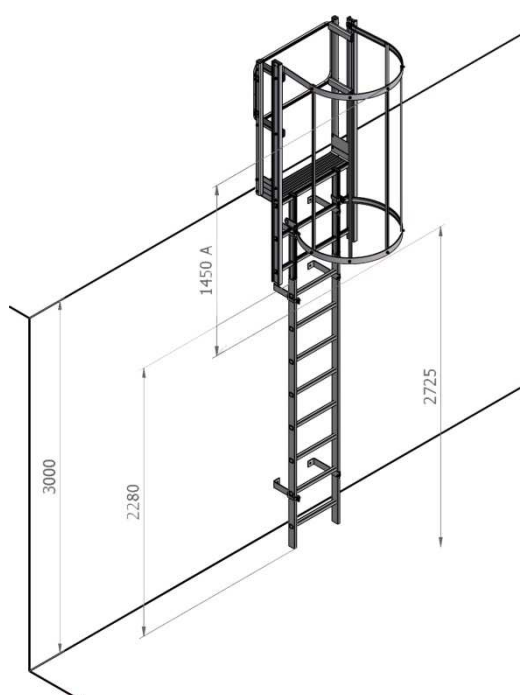

FRANCECRINOLINE

LE SITE DU SPECIALISTE
FRANÇAIS DE LA CRINOLINE

Crinoline sur mur de 3 m

Ceci n'est pas un devis. Le prix ci-dessous est donné à titre indicatif. Le prix est donné hors transport. Il est basé sur le tarif 2011. Pour tout devis détaillé, veuillez en faire la demande sur le site www.echelle-crinoline.fr

Hauteur de mur 3 m

Type de mur Béton

Transport Non compris

Acrotère Non

Conformité NFE 85-016 Oui

Porte de condamnation Non compris

Prix HT 460,56 euros